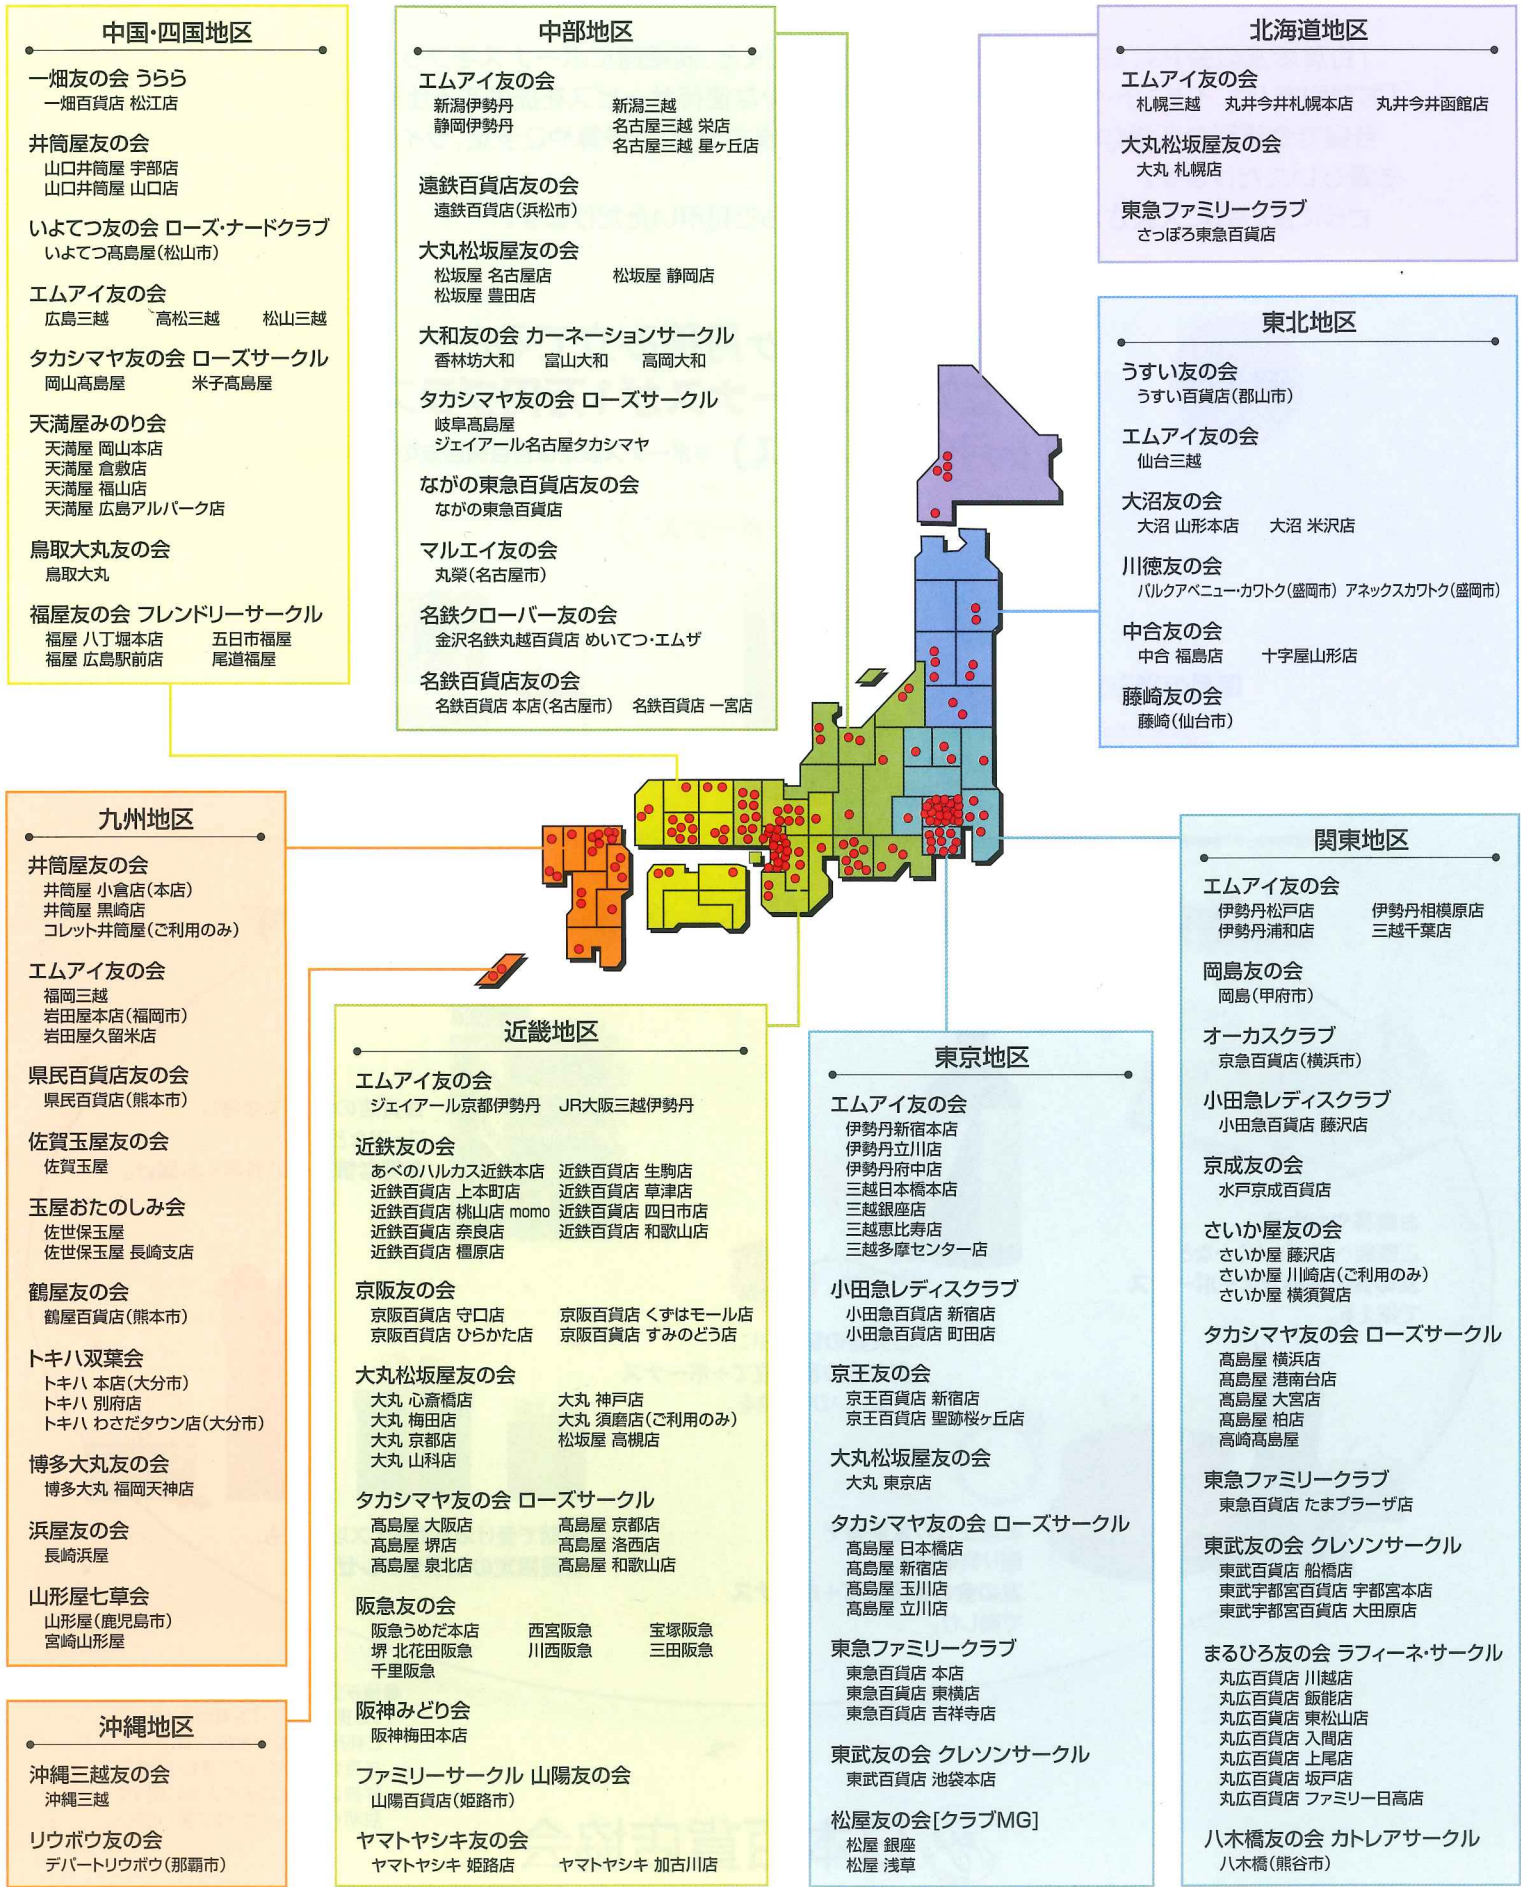

●積み立て額や満期の設定方法、  
「お買物カード」「お買物券」の  
ご利用範囲につきましては、  
各百貨店「友の会」で異なります。  
詳細は、各百貨店の入会に関する  
説明パンフレットなどをご覧ください。

日本百貨店協会

# 「百貨店友の会」は お近くの百貨店で、ご入会いただけます。

「百貨店友の会」は全国に160店舗ございます。

- ### 中国・四国地区
- 一畑友の会 うらら  
一畑百貨店 松江店
  - 井筒屋友の会  
山口井筒屋 宇部店  
山口井筒屋 山口店
  - いよてつ友の会 ローズ・ナードクラブ  
いよてつ高島屋(松山市)
  - エムアイ友の会  
広島三越 高松三越 松山三越
  - タカシマヤ友の会 ローズサークル  
岡山高島屋 米子高島屋
  - 天満屋みのり会  
天満屋 岡山本店  
天満屋 倉敷店  
天満屋 福山店  
天満屋 広島アルパーク店
  - 鳥取大丸友の会  
鳥取大丸
  - 福屋友の会 フレンドリーサークル  
福屋 八丁堀本店 五日市福屋  
福屋 広島駅前店 尾道福屋

- ### 中部地区
- エムアイ友の会  
新潟伊勢丹 新潟三越  
静岡伊勢丹 名古屋三越 栄店  
名古屋三越 星ヶ丘店
  - 遠鉄百貨店友の会  
遠鉄百貨店(浜松市)
  - 大丸松坂屋友の会  
松坂屋 名古屋店 松坂屋 静岡店  
松坂屋 豊田店
  - 大和友の会 カーネーションサークル  
香林坊大和 富山大和 高岡大和
  - タカシマヤ友の会 ローズサークル  
岐阜高島屋 ジェイアール名古屋タカシマヤ
  - ながの東急百貨店友の会  
ながの東急百貨店
  - マルエイ友の会  
丸栄(名古屋市)
  - 名鉄クローバー友の会  
金沢名鉄丸越百貨店 めいてつ・エムザ
  - 名鉄百貨店友の会  
名鉄百貨店 本店(名古屋) 名鉄百貨店 一宮店