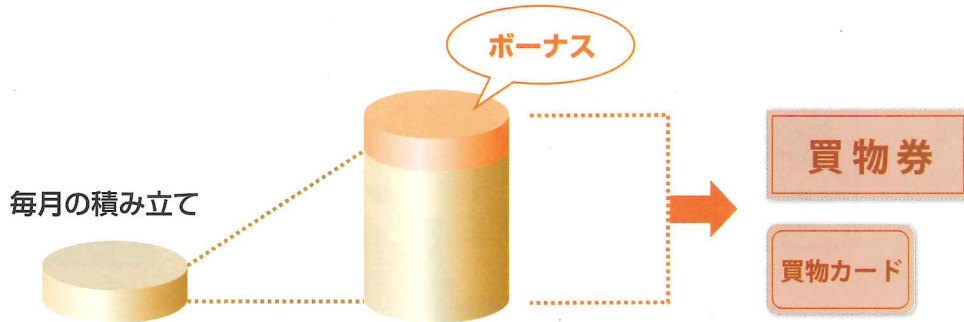

知っていますか？

「百貨店友の会」のこんな“おトク”

「百貨店友の会」は、毎月一定額をお積み立ていただくと、満期時にボーナスをプラスした「お買物カード」「お買物券」や、イベント・サークルへの参加など、様々な優待サービスを提供する仕組みです。

各店で金額別の多様な積立コースを設定しておりますので、ご予算やご予定、ライフスタイルに合わせてお選びいただけます。

さらに友の会に入会されると、各種のお得な特典もご利用いただけます。

例えば

1万円ずつを12ヶ月積み立てると、
積み立て額に**ボーナスが1万円プラス。**

(1ヶ月分がプラス) ※ボーナス設定は各百貨店友の会で異なります。